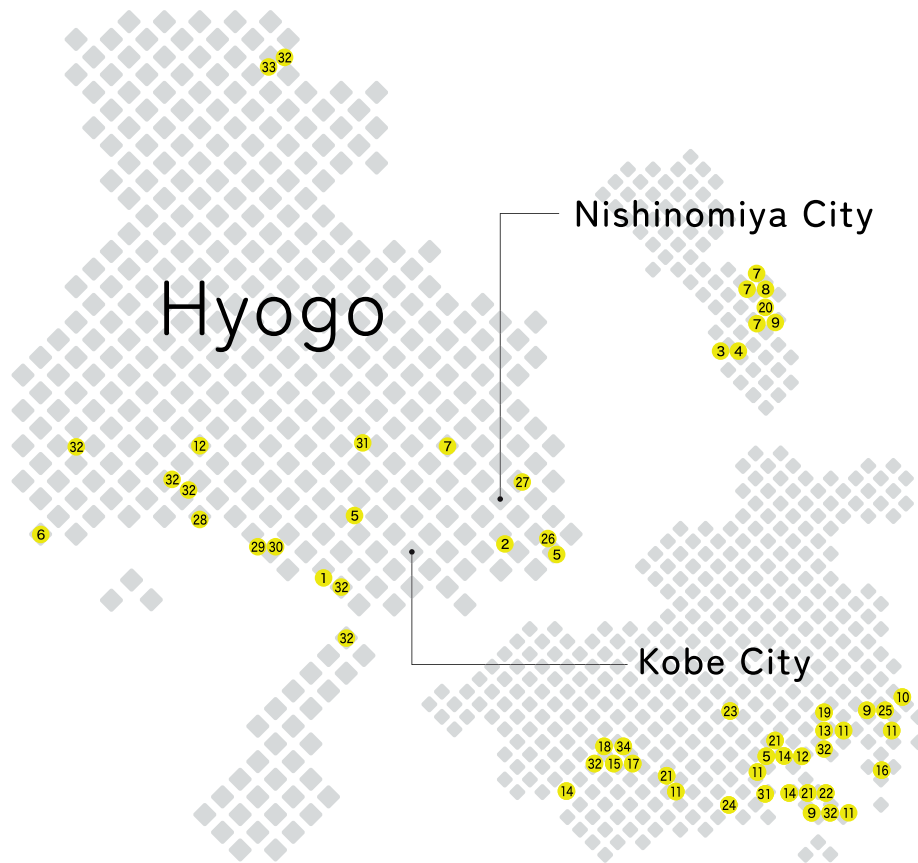

大学コンソーシアムひょうご神戸

正会員（加盟校）

34校

29 大学

4 短期大学・短期大学部

1 高等専門学校

2025年4月1日現在

- | | | | |
|----------------|----------------|--------------|-----------------|
| 1 明石工業高等専門学校 | 10 甲南女子大学 | 19 神戸松蔭大学 | 28 姫路大学 |
| 2 芦屋大学 | 11 神戸大学 | 20 神戸女学院大学 | 29 兵庫大学 |
| 3 大手前大学 | 12 神戸医療未来大学 | 21 神戸女子大学 | 30 兵庫大学短期大学部 |
| 4 大手前短期大学 | 13 神戸海星女子学院大学 | 22 神戸女子短期大学 | 31 兵庫教育大学 |
| 5 KUIS 関西国際大学 | 14 神戸学院大学 | 23 神戸親和大学 | 32 兵庫県立大学 |
| 6 関西福祉大学 | 15 神戸芸術工科大学 | 24 神戸常盤大学 | 33 芸術文化観光専門職大学 |
| 7 関西学院大学 | 16 神戸国際大学 | 25 神戸薬科大学 | 34 流通科学大学 |
| 8 関西学院短期大学 | 17 神戸市外国語大学 | 26 園田学園大学 | |
| 9 甲南大学 | 18 神戸市看護大学 | 27 宝塚医療大学 | |

Access

阪神「岩屋」駅：徒歩 3 分

JR「灘」駅：徒歩 6 分

阪急「王子公園」駅：徒歩 10 分