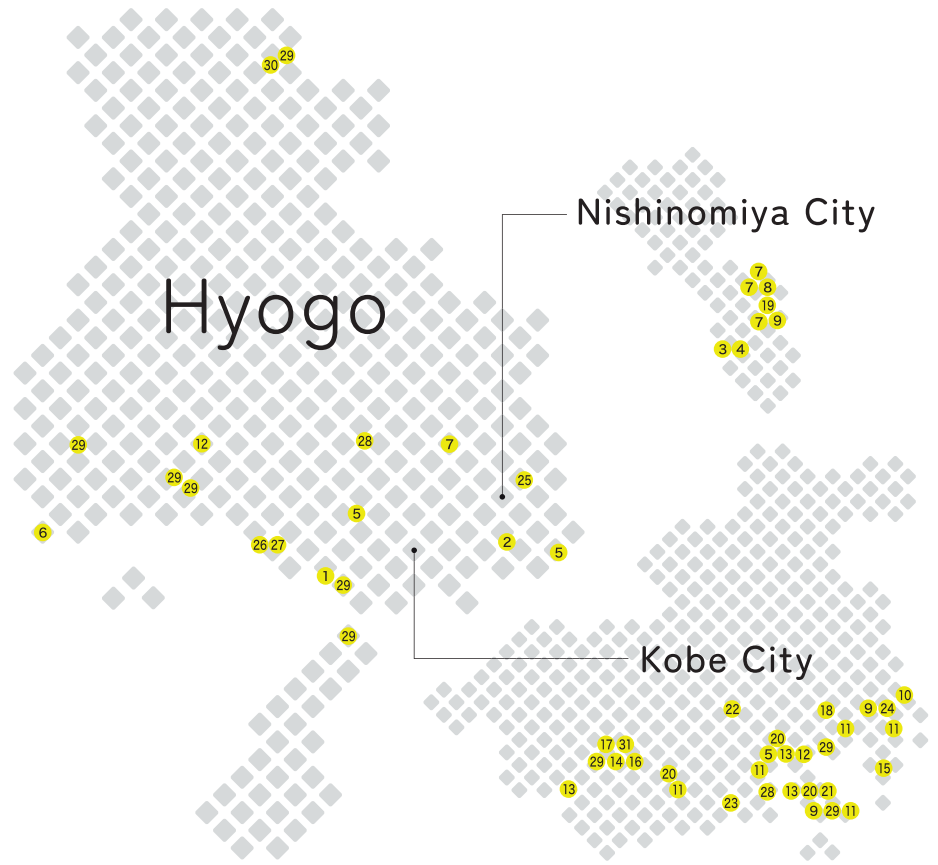

●賛助会員会員の募集について

大学コンソーシアムひょうご神戸は、兵庫県内にある高等教育機関の連携組織として、大学間連携・産学官連携に取り組んでいます。組織を支えてくださる賛助会員を常時募集しています。年会費は、1団体当たり1口10万円（税込）で、1口以上となっております。年に1回、賛助会員と加盟校学長・校長との懇親会も開催しています。

詳細はこちら→

The Consortium of Universities in Hyogo

大学コンソーシアムひょうご神戸

正会員（加盟校）

31校

26 大学

4 短期大学・短期大学部

1 高等専門学校

2026年4月1日現在

- | | | | |
|----------------|--------------|--------------|-----------------|
| 1 明石工業高等専門学校 | 9 甲南大学 | 17 神戸市看護大学 | 25 宝塚医療大学 |
| 2 芦屋大学 | 10 甲南女子大学 | 18 神戸松蔭大学 | 26 兵庫大学 |
| 3 大手前大学 | 11 神戸大学 | 19 神戸女学院大学 | 27 兵庫大学短期大学部 |
| 4 大手前短期大学 | 12 神戸医療未来大学 | 20 神戸女子大学 | 28 兵庫教育大学 |
| 5 KUIS 関西国際大学 | 13 神戸学院大学 | 21 神戸女子短期大学 | 29 兵庫県立大学 |
| 6 関西福祉大学 | 14 神戸芸術工科大学 | 22 神戸親和大学 | 30 芸術文化観光専門職大学 |
| 7 関西学院大学 | 15 神戸国際大学 | 23 神戸常盤大学 | 31 流通科学大学 |
| 8 関西学院短期大学 | 16 神戸市外国語大学 | 24 神戸薬科大学 | |