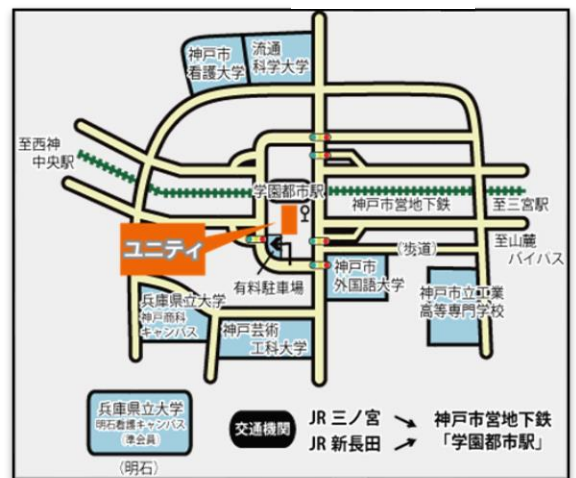

FAX:078-794-6166

TEL:078-794-5184

E-mail : u_hyogo_kobesyoka@ofc.u-hyogo.ac.jp

締切

令和4年10月14日(金)必着

◆新型コロナウイルス感染拡大等の影響により、
延期または中止となる場合がございます。ご了承願います。

対象：一般

定員：30名 (先着順)

受講料：1,500円 (当日受付にてお支払いください)

会場案内

UNITY

神戸市西区 学園西町 1 丁目 1
ユニバープラザ 2F

◎神戸市営地下鉄学園都市駅下車改札右手徒歩 1 分

兵庫県立大学 神戸商科キャンパス 公開講座 受講申込書 申込日:令和4年 月 日

受講希望講座名	振り回されずに生きやすくなる選択理論心理学入門				
(ふりがな) 氏名		性別	男・女	年齢	歳
住所	〒				
電話番号					
職業 (該当に○印)	会社員 公務員 自営業 学生 主婦 NPO 団体 無職 その他 ()				