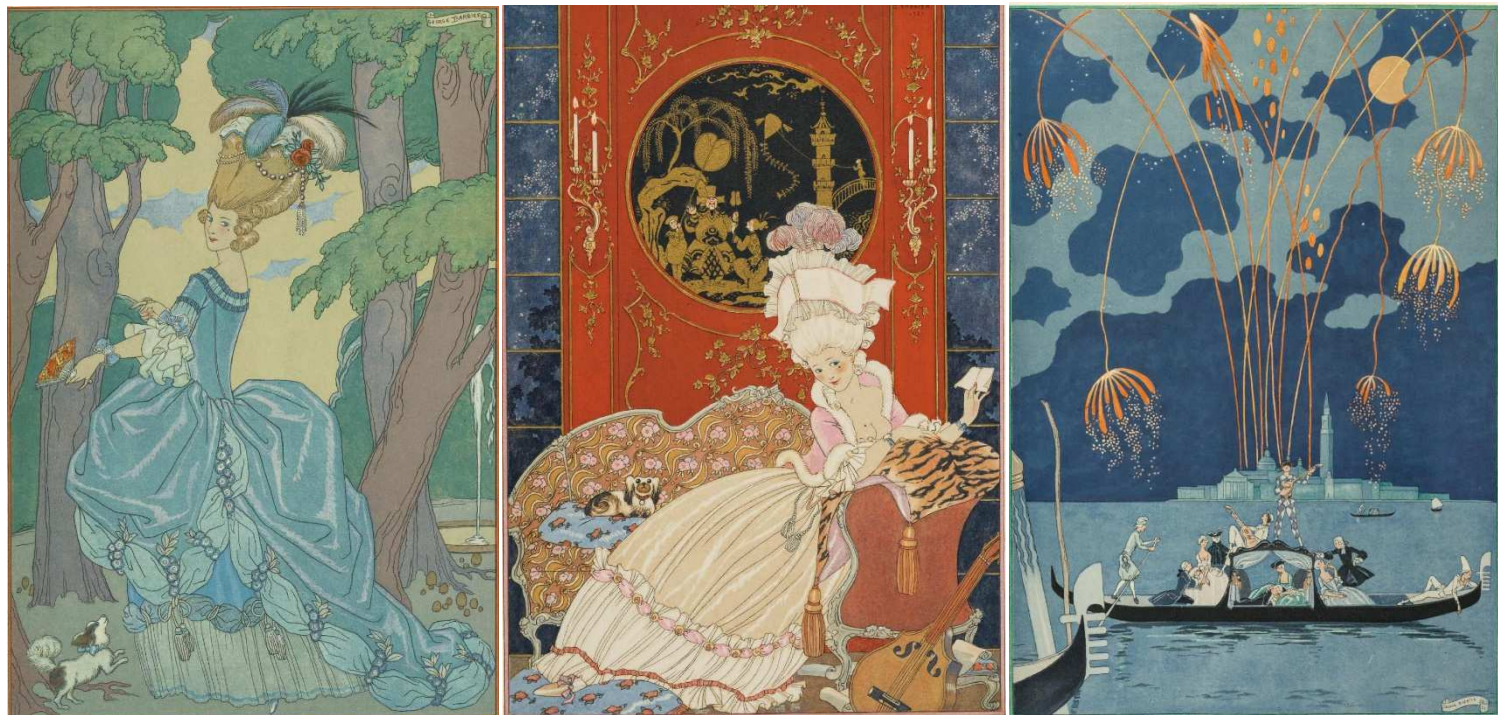

# バルビエ および その時代

～アール・デコ最高のイラストレーター

ジョルジュ・バルビエ～

講師：西川良子 神戸松蔭女子学院大学専任講師(ファッション・ハウジングデザイン学科)

12月2日 土 10:30～12:00

定員 200名

受講無料

神戸松蔭女子学院大学 213教室