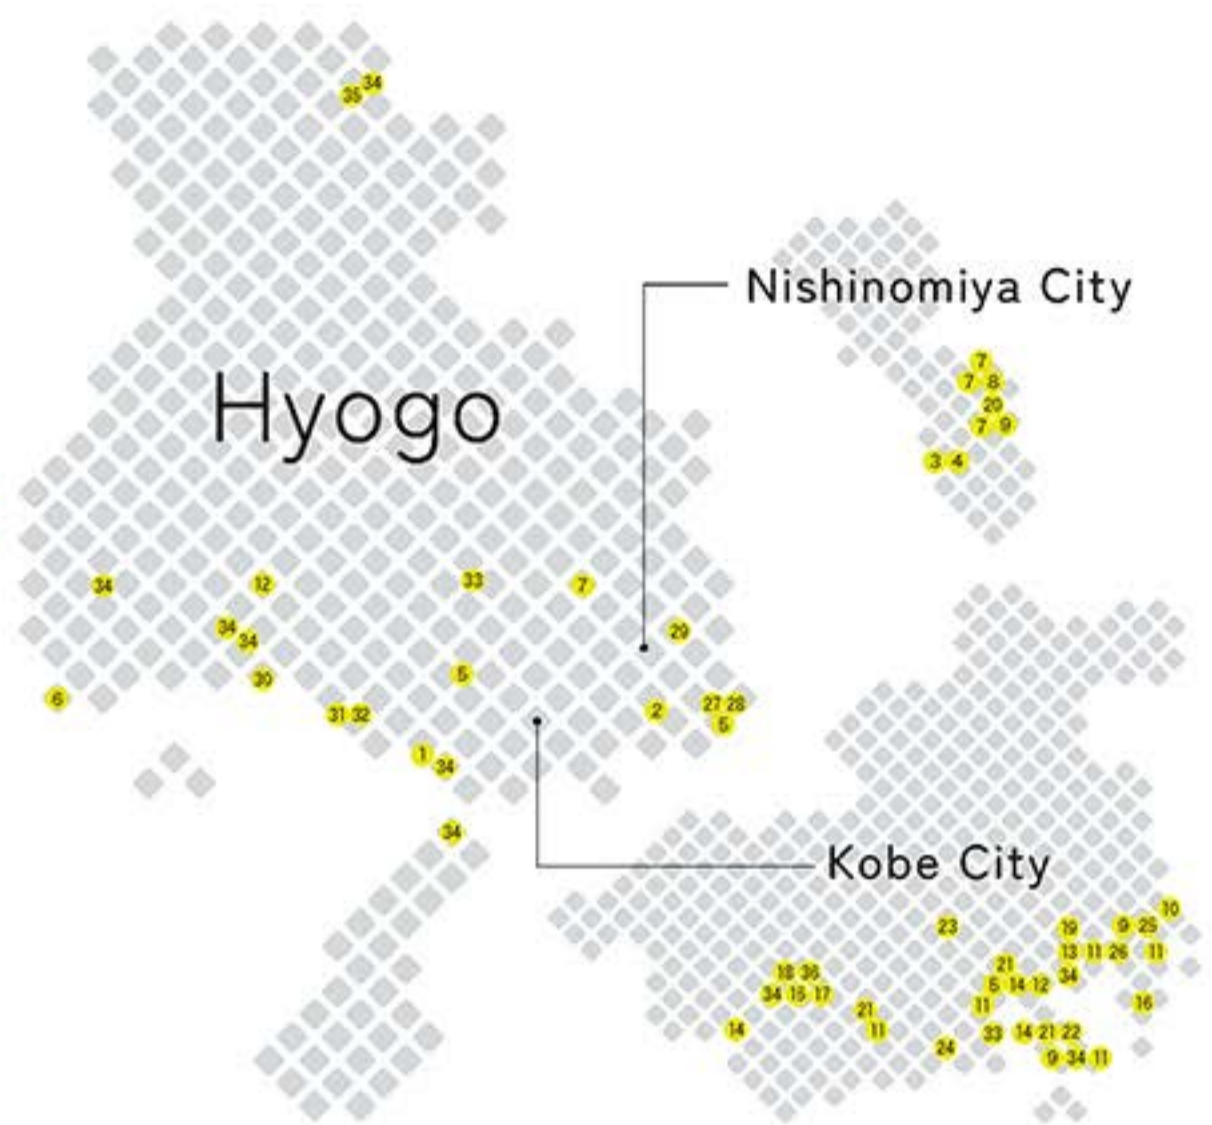

詳細はこちら→

The Consortium of Universities in Hyogo

大学コンソーシアムひょうご神戸

正会員(加盟校)

36校

29 大学

6 短期大学・短期大学部

1 高等専門学校

2024年4月1日現在

- | | | | |
|-----------------|----------------|----------------|-------------------|
| 1 明石工業高等専門学校 | 10 甲南女子大学 | 19 神戸松蔭女子学院大学 | 28 園田学園女子大学短期大学部 |
| 2 芦屋大学 | 11 神戸大学 | 20 神戸女学院大学 | 29 宝塚医療大学 |
| 3 大手前大学 | 12 神戸医療未来大学 | 21 神戸女子大学 | 30 姫路大学 |
| 4 大手前短期大学 | 13 神戸海星女子学院大学 | 22 神戸女子短期大学 | 31 兵庫大学 |
| 5 KUISs 関西国際大学 | 14 神戸学院大学 | 23 神戸親和大学 | 32 兵庫大学短期大学部 |
| 6 関西福祉大学 | 15 神戸芸術工科大学 | 24 神戸常盤大学 | 33 兵庫教育大学 |
| 7 関西学院大学 | 16 神戸国際大学 | 25 神戸薬科大学 | 34 兵庫県立大学 |
| 8 関西学院短期大学 | 17 神戸市外国語大学 | 26 頌栄短期大学 | 35 芸術文化観光専門職大学 |
| 9 甲南大学 | 18 神戸市看護大学 | 27 園田学園女子大学 | 36 流通科学大学 |